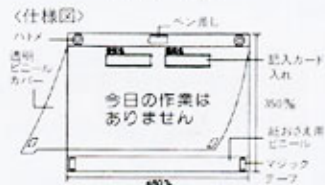

### ■KY活動表／危険予知板

材質：ペニヤ製、スチール製、ホワイトボード サイズ：600×900

月	日	K Y 活 動
グループの時間		
これが		
危険の		
ポイント		
これが		
対策が		
会社名	リーダー氏名	作業員 名

KYボードC

K. Y. 活 動		月	日
作業内容	グループ		
どんな危険が予知されるか	私達はこうする		
作業員名			

KYボードD

月	日	危険予知活動表	作業員
		作業内容	
		K Y	
		ポイント	
		対策	
		ポイント	
グループ	リーダー氏名	作業員	名

KYボードE

月	日	危険予知活動表
グループの時間		
危険の		
ポイント		
私達は		
こうする		
会社名	リーダー氏名	作業員 名

KYボードB

月	日	危険予知活動表
グループの時間		
どこ、どんな		
危険が		
起きているか		
だから		
私達は		
こうします		
グループ	リーダー氏名	作業員 名

KYボードF

月	日	作業名
		どんな危険があるか
		私達はこうする

KYボードA

### ■ビニール式KYボード

サイズ：350×460

持ち運びが簡単で、KY活動内容の記録・保管ができます。

KYボードG

●代板追加の場合、25枚1組です。