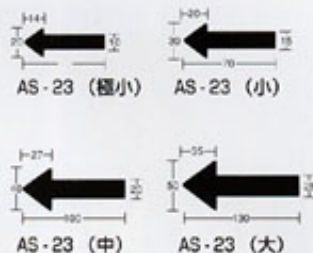

●電気用

(2.5YR7/6 黄赤)

電気	100V	200V	3.3kV
AS-7-1	AS-7-2	AS-7-3	AS-7-4

●方向表示①

←	←	←	←	←	←	←	←	←	←	←	←
AS-22-1	AS-22-2	AS-22-3	AS-22-4	AS-22-5	AS-22-6	AS-22-7	AS-22-8	AS-22-9	AS-22-10	AS-22-11	AS-22-12

●方向表示②

(大) 50×130mm
(中) 40×100mm
(小) 30×70mm
(極小) 20×50mm

●数字表示

(大) 80×80mm
(中) 60×60mm
(小) 40×40mm
(極小) 30×30mm

●アルファベット表示

(大) 80×80mm
(中) 60×60mm
(小) 40×40mm
(極小) 30×30mm

※数字表示は各サイズ1～0まであります。
数字⑥の場合 AS-24-6となります。

※アルファベット表示は各サイズAから
Zまであります。英文字Dの場合
AS-25-Dとなります。