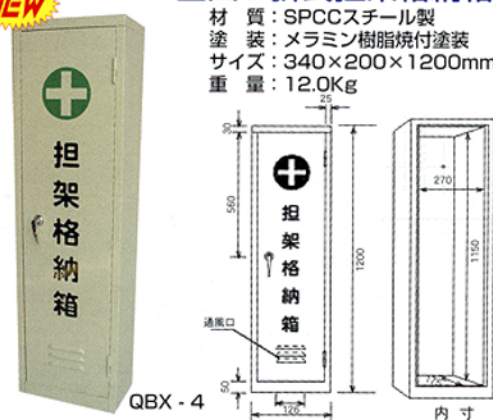

Q 担架 《防災・避難・救急・安全衛生》

Q-1号 簡便・実用的なスタンダード型

規格:白帆布、スチールパイプ、ラッカー仕上
サイズ:2100×540mm

Q-6号

材質:ターボリン製
サイズ:2200×540×15mm

担架格納箱

材質:SPCCスチール製
高級メラミン焼付仕上
保持バンド付
サイズ:高さ2300mm
巾280mm
奥行200mm
重量17.0Kg

Q-2号 運搬に楽な脚付デラックス型

規格:D色、防水帆布折込スチールパイプ、ラッカー仕上
サイズ:2100×540mm

Q-7号

サイズ:2180×495mm

Q-3号 収納に便利な折りたたみ式スーパーデラックス型

規格:D色、防水帆布スチール四つ折
サイズ:2100×540mm 四つ折寸法1000mm

四つ折式担架格納箱

材質:SPCCスチール製
塗装:メラミン樹脂焼付塗装
サイズ:340×200×1200mm
重量:12.0Kg

担架格納箱

QBX-1

Q-5号 実用的な車輪付タイプ

規格:ニツ折腕引込式、完全防水ターボリン張り、キャスター付
サイズ:2250×530mm

※別注品・加工も出来ます。お問い合わせ下さい。