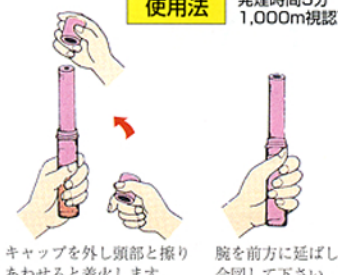

発煙筒・信号炎管・担架

HE 発煙筒 安全無害型気密試験用発煙筒

発煙筒の用途

- (1) 防火演習・避難訓練
- (2) 倉庫・建築物の隙間検査
- (3) 工業用ボイラータンク・配管等の気密検査
- (4) 映画撮影・演劇等の特殊効果他
- (5) 霜害予防・気流観測・各種実験

特長

- (1) 直管式製法にて発煙薬、発火薬が別個配合してあるので、吸湿性なく長期保存に適す。
- (2) 直管式自然発火せず安全性が高い。
- (3) 純良火薬使用にて発煙が良好。着火確実・迅速・効果絶大。

注意

火薬類取締法第5条により色物発煙筒(赤・黄・青・緑・黒等)は火薬販売業者は有資格者以外販売する事が出来ませんが本品は玩具花火と同等の扱いとなり自由に販売ができません。尚予期せぬ方面で使用される場合もあり販売にはご注意下さい。

使用方法 マッチ式発煙筒…本品はフタ内部にある摺り板でマッチ薬頭をこすると点火発煙します。

発煙筒の規格と種類

種類	型・呼称	燃焼時間	規格サイズ 径×高さ mm
白色	大HE-1	約5分	53×175
	中HE-2	約3分	53×85
	小HE-3	約1.5分	53×60
赤色	大HE-5	約3分	53×175
	中HE-6	約1.5分	53×85
黄色	大HE-7	約3分	53×175
	中HE-8	約1.5分	53×85

HE 緊急用信号炎管 (カーフレアー) 《自動車運送事業等運輸規則品》

緊急用信号炎管の用途

- (1) 本品は自動車運送事業等の規定により自動車、列車、電車及び踏切警手等が常備しあらゆる事故の防止に役立たせるもの。視認性抜群。
- (2) 自動車のエンスト、タイヤパンク等停止中の追突防止。
- (3) 山岳、海上遭難、台風、水害等の避難、緊急信号。

使用方法 発煙時間5分
1,000m視認可

キャップを外し頭部と振りあわせると着火します。腕を前方に延ばし合図して下さい。