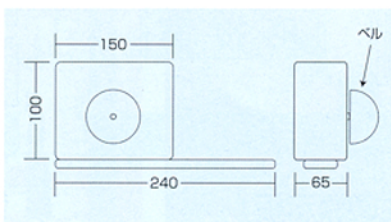

シャッターベル・防火扉等事故防止対策標識(壁面用)・ピクトグラム(絵文字)標識

NEW シャッターベル・防火扉等事故防止対策標識(壁面用)

■シャッターベル

材質：スチール製(蝶番SUS)
 サイズ：100×150×65mm
 (アーム長240mm)
 色：アイボリー(焼付塗装)
 その他：80dB 30秒

SH - BELL

- 取付けが簡単です。
- ゼンマイ式のため、メンテナンスが容易。
(ベルをまわして、ゼンマイを巻き上げます。)
- オプションでベース用BOXもあります。

(設置位置例)

■防火扉・防火シャッター等 事故防止対策標識

材質：PPステッカー
 サイズ：220×320mm

SHS - 01
防火扉用

SHS - 02
防火シャッター用

■防火扉、防火シャッター 事故防止対策標識(壁面用)

防火シャッターにはさまれ、尊い命が犠牲になる...このような事故を未然に防ぎたいという願いから、注意を喚起する標識を発売します。

材質：塩ビステッカー
 サイズ：100×300mm
 色：黄地に黒文字

ピクトグラム(絵文字)標識PG板(210型)

材質：最高級アクリル透明板裏印刷
 ワンタッチ両面強力テープ付
 サイズ：210×210×2mm(国際統一型)

このコーナーでは国際統一表示として定められたものを中心に各種ピクトを取り揃えました。以下に掲載しましたものは規格品として用意しておりますので、リーズナブルな価格でご利用いただけます。

※マークのあるものは国際統一表示として使われています。

※別注品・加工も出来ます。お問い合わせ下さい。