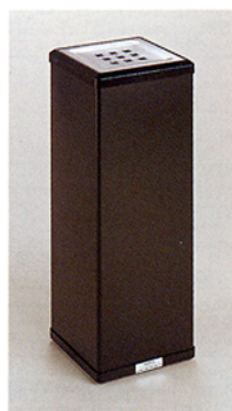

くず入れ・灰皿・吸殻収集缶

NEW

消煙灰皿 ★

火のついたタバコを捨てても煙がでない**消煙構造**を採用した灰皿です。

ロビー、エレベーター前、店舗、オフィス、駅などの待合室や喫煙所に。

材質：本体・スチール (0.5mm厚)
 中缶：シルバージンク
 天板：ステンレス
 サイズ：570×210角mm
 重量：本体・約4.7Kg
 色：白・黒

GM - 15W

GM - 15B

オプション

フルカラープリントシステムのご案内

塗装やシルク印刷では表現できないフルカラープリントが可能になりました。

タバコの火を消す「消煙構造」

火がついたまま灰皿にホイ捨てされたタバコも、内部が酸欠状態になることで自然と消火されます。

景観にあったオリジナルデザインは如何ですか。

(ソルベントインクプリント方式採用)

- ・屋外耐候3年相当
- ・店舗のリニューアル
- ・キャンペーン、広告に活用いただけます。