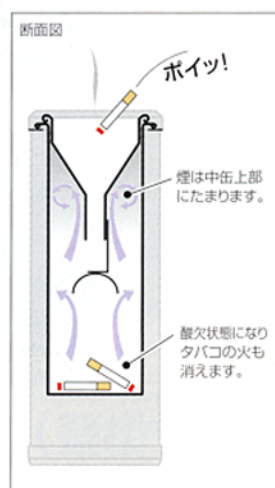

くず入れ・灰皿・吸殻収集缶

NEW

消煙灰皿 ★

火のついたタバコを捨てても煙がでない**消煙構造**を採用した灰皿です。

ロビー、エレベーター前、店舗、オフィス、駅などの待合室や喫煙所に。

材質：本体・スチール (0.5mm厚)
 中缶：シルバージンク
 天板：ステンレス
 サイズ：570×210角mm
 重量：本体・約4.7Kg
 色：白・黒

GM - 15W

GM - 15B

オプション

フルカラープリントシステムのご案内

塗装やシルク印刷では表現できないフルカラープリントが可能になりました。

タバコの火を消す「消煙構造」

火がついたまま灰皿にホイ捨てされたタバコも、内部が酸欠状態になることで自然と消火されます。

景観にあったオリジナルデザインは如何ですか。

(ソルベントインクプリント方式採用)

- ・屋外耐候3年相当
- ・店舗のリニューアル
- ・キャンペーン、広告に活用いただけます。

灰皿部分

くず入れ ★

■丸型

サイズ：433φ×343φ×630mm
 容量：65ℓ
 重量：3.9Kg
 色：緑・黄・白

GM - 1

■角型

サイズ：350×275×565mm
 容量：47ℓ
 重量：3.2Kg
 色：白

GM - 9