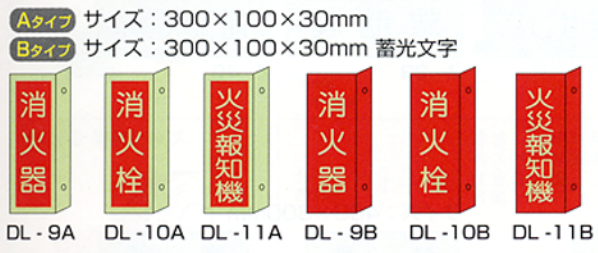

ダイヤライト蓄光突出し・三角柱標識・吊下げ型標識

DL 突出しDL型 標識(DL板)両面型

■突出し蓄光消防標識(DL型) 材質: **Aタイプ** ダイヤライト蓄光板厚み1.5mm **Bタイプ** 硬質塩ビ板蓄光文字板厚み1.0mm

L 突出し標識L型〈両面タイプ〉 硬質塩ビ板厚み1mm

■三角柱標識(△型) 材質: 硬質塩ビ蓄光文字板 サイズ: 250×80mm **大サイズ** 300×100mmは特注品です。納期は5日間かかります。

SA-7 消火栓蓄光文字矢ナシ
SA-8 消火栓白文字矢印付き
SA-9 消火栓白文字矢ナシ

■吊下げ標識 **両面型** ※別途にてクサリも揃っています。ゴールドクサリ (GH-1000) 1mもの。

材質: ダイヤライト蓄光板 厚み1.5mm
サイズ: (小) 300×225mm (大) 450×300mm

※別注品・加工も出来ます。お問い合わせ下さい。