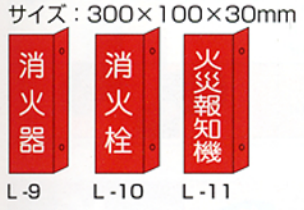

ダイヤライト蓄光突出し・三角柱標識・吊下げ型標識

DL 突出しDL型 標識(DL板)両面型

■突出し蓄光消防標識(DL型) 材質: **Aタイプ** ダイヤライト蓄光板厚み1.5mm **Bタイプ** 硬質塩ビ板蓄光文字板厚み1.0mm

L 突出し標識L型〈両面タイプ〉 硬質塩ビ板厚み1mm

■三角柱標識(△型) 材質: 硬質塩ビ蓄光文字板 サイズ: 250×80mm **大サイズ** 300×100mmは特注品です。納期は5日間かかります。

SA-7 消火栓蓄光文字矢ナシ
SA-8 消火栓白文字矢印付き
SA-9 消火栓白文字矢ナシ

■吊下げ標識 **両面型** ※別途にてクサリも揃っています。ゴールドクサリ (GH-1000) 1mもの。

材質: ダイヤライト蓄光板 厚み1.5mm
サイズ: (小) 300×225mm (大) 450×300mm

※別注品・加工も出来ます。お問い合わせ下さい。