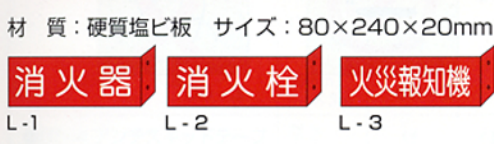

ダイヤライト蓄光突出し・三角柱標識・吊下げ型標識

DL 突出しDL型 標識(DL板)両面型

■突出し蓄光消防標識(DL型) 材質: **Aタイプ** ダイヤライト蓄光板厚み1.5mm **Bタイプ** 硬質塩ビ板蓄光文字板厚み1.0mm

L 突出し標識L型〈両面タイプ〉 硬質塩ビ板厚み1mm

■三角柱標識(△型) 材質: 硬質塩ビ蓄光文字板 サイズ: 250×80mm **大サイズ** 300×100mmは特注品です。納期は5日間かかります。

SA-7 消火栓蓄光文字矢ナシ
SA-8 消火栓白文字矢印付き
SA-9 消火栓白文字矢ナシ

■吊下げ標識 **両面型** ※別途にてクサリも揃っています。ゴールドクサリ (GH-1000) 1mもの。

材質: ダイヤライト蓄光板 厚み1.5mm
サイズ: (小) 300×225mm (大) 450×300mm

※別注品・加工も出来ます。お問い合わせ下さい。