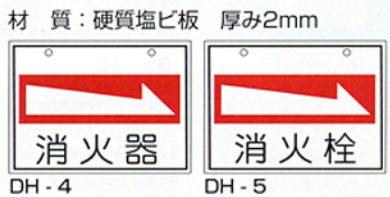

ダイヤライト蓄光突出し・三角柱標識・吊下げ型標識

DL 突出しDL型 標識(DL板)両面型

■突出し蓄光消防標識(DL型) 材質: **Aタイプ** ダイヤライト蓄光板厚み1.5mm **Bタイプ** 硬質塩ビ板蓄光文字板厚み1.0mm

L 突出し標識L型〈両面タイプ〉 硬質塩ビ板厚み1mm

■三角柱標識(△型) 材質: 硬質塩ビ蓄光文字板 サイズ: 250×80mm **大サイズ** 300×100mmは特注品です。納期は5日間かかります。

SA-7 消火栓蓄光文字矢ナシ
SA-8 消火栓白文字矢印付き
SA-9 消火栓白文字矢ナシ

■吊下げ標識 **両面型** ※別途にてクサリも揃っています。ゴールドクサリ (GH-1000) 1mもの。

材質: ダイヤライト蓄光板 厚み1.5mm
サイズ: (小) 300×225mm (大) 450×300mm

※別注品・加工も出来ます。お問い合わせ下さい。