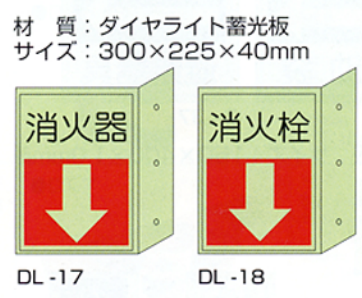

ダイヤライト蓄光突出し・三角柱標識・吊下げ型標識

DL 突出しDL型 標識(DL板)両面型

■突出し蓄光消防標識(DL型) 材質: **Aタイプ** ダイヤライト蓄光板厚み1.5mm **Bタイプ** 硬質塩ビ板蓄光文字板厚み1.0mm

L 突出し標識L型〈両面タイプ〉 硬質塩ビ板厚み1mm

■三角柱標識(△型) 材質: 硬質塩ビ蓄光文字板 サイズ: 250×80mm **大サイズ** 300×100mmは特注品です。納期は5日間かかります。

SA-7 消火栓蓄光文字矢ナシ
SA-8 消火栓白文字矢印付き
SA-9 消火栓白文字矢ナシ

■吊下げ標識 **両面型** ※別途にてクサリも揃っています。ゴールドクサリ (GH-1000) 1mもの。

材質: ダイヤライト蓄光板 厚み1.5mm
サイズ: (小) 300×225mm (大) 450×300mm

※別注品・加工も出来ます。お問い合わせ下さい。