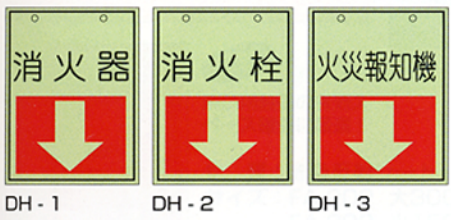

ダイヤライト蓄光突出し・三角柱標識・吊下げ型標識

DL 突出しDL型 標識(DL板)両面型

■突出し蓄光消防標識(DL型) 材質: **Aタイプ** ダイヤライト蓄光板厚み1.5mm **Bタイプ** 硬質塩ビ板蓄光文字板厚み1.0mm

L 突出し標識L型〈両面タイプ〉 硬質塩ビ板厚み1mm

■三角柱標識(△型) 材質: 硬質塩ビ蓄光文字板 サイズ: 250×80mm **大サイズ** 300×100mmは特注品です。納期は5日間かかります。

SA-7 消火栓蓄光文字矢ナシ
SA-8 消火栓白文字矢印付き
SA-9 消火栓白文字矢ナシ

■吊下げ標識 **両面型** ※別途にてクサリも揃っています。ゴールドクサリ (GH-1000) 1mもの。

材質: ダイヤライト蓄光板 厚み1.5mm
サイズ: (小) 300×225mm (大) 450×300mm

※別注品・加工も出来ます。お問い合わせ下さい。