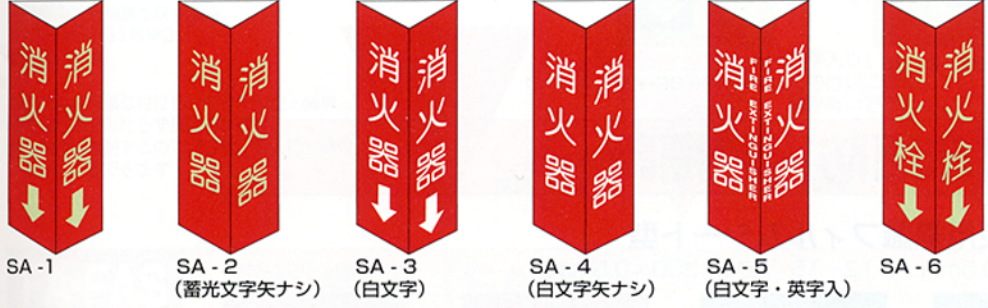

ダイヤライト蓄光突出し・三角柱標識・吊下げ型標識

DL 突出しDL型 標識(DL板)両面型

■突出し蓄光消防標識(DL型) 材質: **Aタイプ** ダイヤライト蓄光板厚み1.5mm **Bタイプ** 硬質塩ビ板蓄光文字板厚み1.0mm

L 突出し標識L型〈両面タイプ〉 硬質塩ビ板厚み1mm

■三角柱標識(△型) 材質: 硬質塩ビ蓄光文字板 サイズ: 250×80mm **大サイズ** 300×100mmは特注品です。納期は5日間かかります。

SA-7 消火栓蓄光文字矢ナシ
SA-8 消火栓白文字矢印付き
SA-9 消火栓白文字矢ナシ

■吊下げ標識 **両面型** ※別途にてクサリも揃っています。ゴールドクサリ (GH-1000) 1mもの。

材質: ダイヤライト蓄光板 厚み1.5mm
サイズ: (小) 300×225mm (大) 450×300mm

※別注品・加工も出来ます。お問い合わせ下さい。