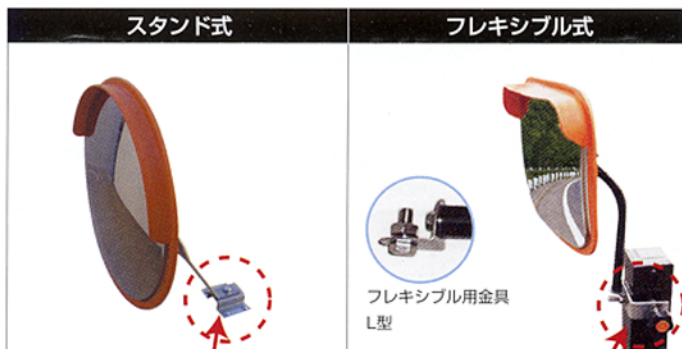

各種防犯・安全対策ミラー

各種防犯・安全対策ミラー(屋内用)★

■ドームミラー

半円形のドーム形状により、曲面ミラーでは不可能な範囲の確認が可能です。

ドームミラー仕様寸法

品番	鏡面サイズ	d	D	H
MA-300	300φ	300	330	120
MA-400	400φ	400	430	150
MA-500	500φ	500	530	190
MA-600	600φ	600	630	230
MA-800	800φ	800	830	300

■丸ミラー

取り付け場所を選ばないスタイリッシュなミラーです。

品番	寸法(直径)	総重量
K32	318φ	500g
K49	480φ	1300g
K60	606φ	1600g

■FFミラー

平面なのに視野が広い。壁にワンタッチで取付けできます。

品番	寸法(幅×高×厚)	総重量
FF15	210×150×6	250g
FF33	250×320×6	450g
FF60	500×600×9	1700g

NEW ■安全・防犯ミラー

壁面の上部に据え付けできるスタンド式。門柱に傷をつかず取付可能なクランプ式。材質は金具までオールステンレス(フード体枠を除く)。屋内の防犯ミラーから、屋外での安全対策まで。

フードは柔らかく安全な合成プラスチック製(フード・枠一体型)

鏡面はもちろん、バックプレート、金具に至るまで全てSUS304を使用しています。

金具種類
S 50~75mm
M 100~120mm
L 120~160mm

安全・防犯ミラー仕様寸法